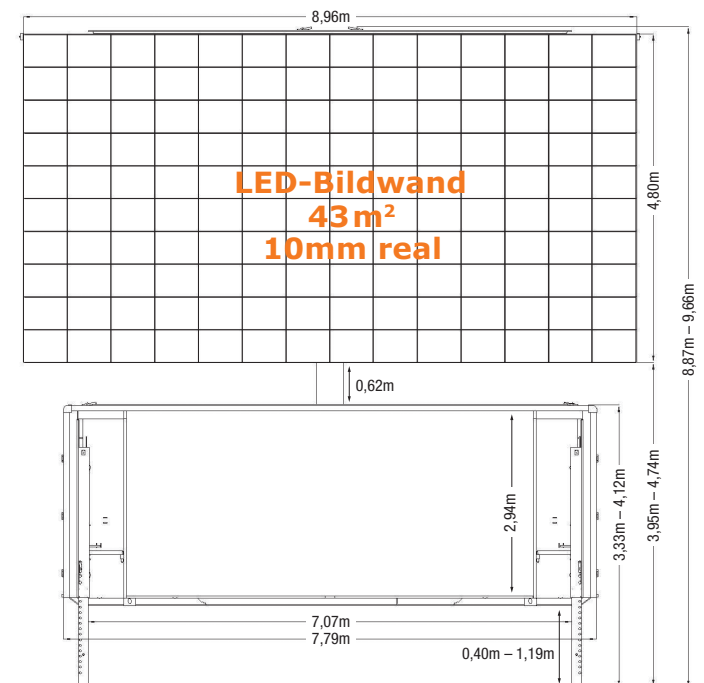

LEDVision R10-43SMD

mobil, flexibel, kostengünstig

43m²-Outdoor-LED-Wand mit 10mm Pixel Pitch

Die neue LEDVision R10-43SMD mit 43m² Bildfläche im kompakten Container-Format überzeugt durch ihre riesige Bildgröße, exzellente Bildqualität und hohe Auflösung bei ultraschneller Einsatzbereitschaft. Die LEDVision R10-43SMD ist ideal geeignet für Einsätze im Bereich Public-Viewing und Eventshows, Open-Airs & Festivals, Außenwerbung, u.v.a.m...

Technische Daten:

- Bildwandfläche: 43,01m²
- Bildwandgröße: 8,96m x 4,80m
- Format: 16:9
- Pixelabstand: 10mm real, SMD
- Bildunterkante: 400cm bis 470cm
- Helligkeit: 6.500 NIT
- Strombedarf: CEE 400V/63A
- Signalkompatibilität: AV, SDI, VGA, DVI

Systemvorteile:

- Exzellente Bildqualität
- Sehr große Bildfläche
- Hohe Auflösung, 10mm real
- Großer Betrachtungswinkel
- LED-Wand 360° drehbar
- Kurze Auf- und Abbaupzeit
- TÜV geprüft
- inkl. Baubuch